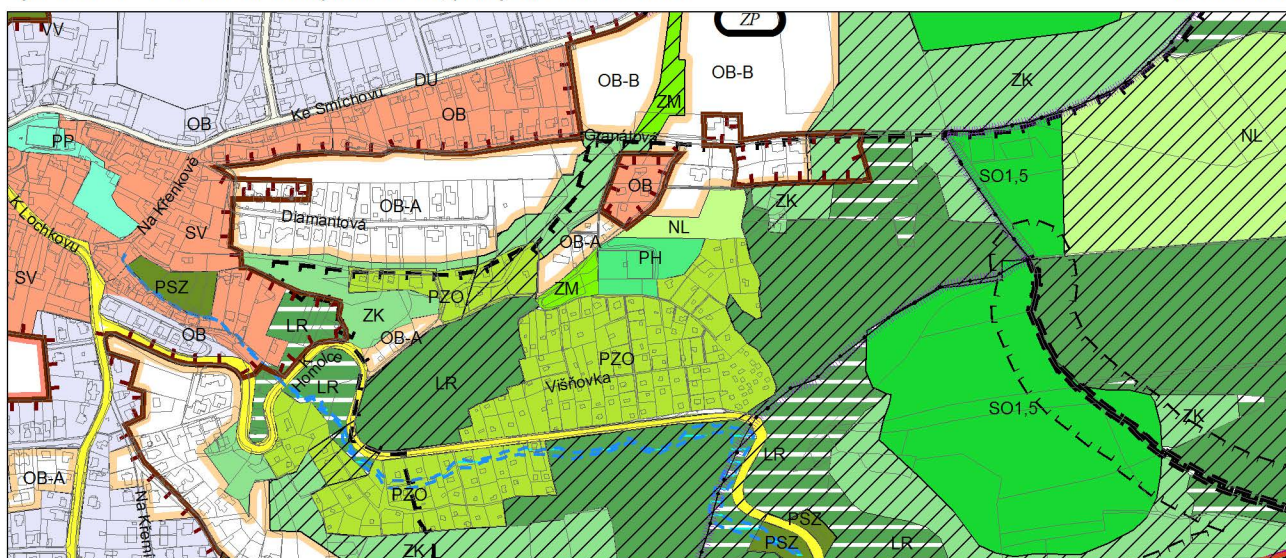

Výkres č. 31 – Podrobné členění ploch zeleně, platný stav k 12. 1. 2016

M 1 : 10 000

Promítnutí změny do výkresu č. 31 - Podrobné členění ploch zeleně

M 1 : 10 000